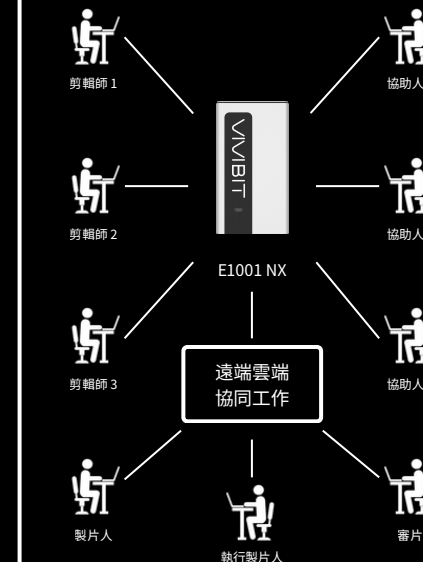

本地大模型

訓推一體化

可擴充

雲原生架構

多人協作

8 核 ARM

Cortex-A78AE

1×10GbE RJ45