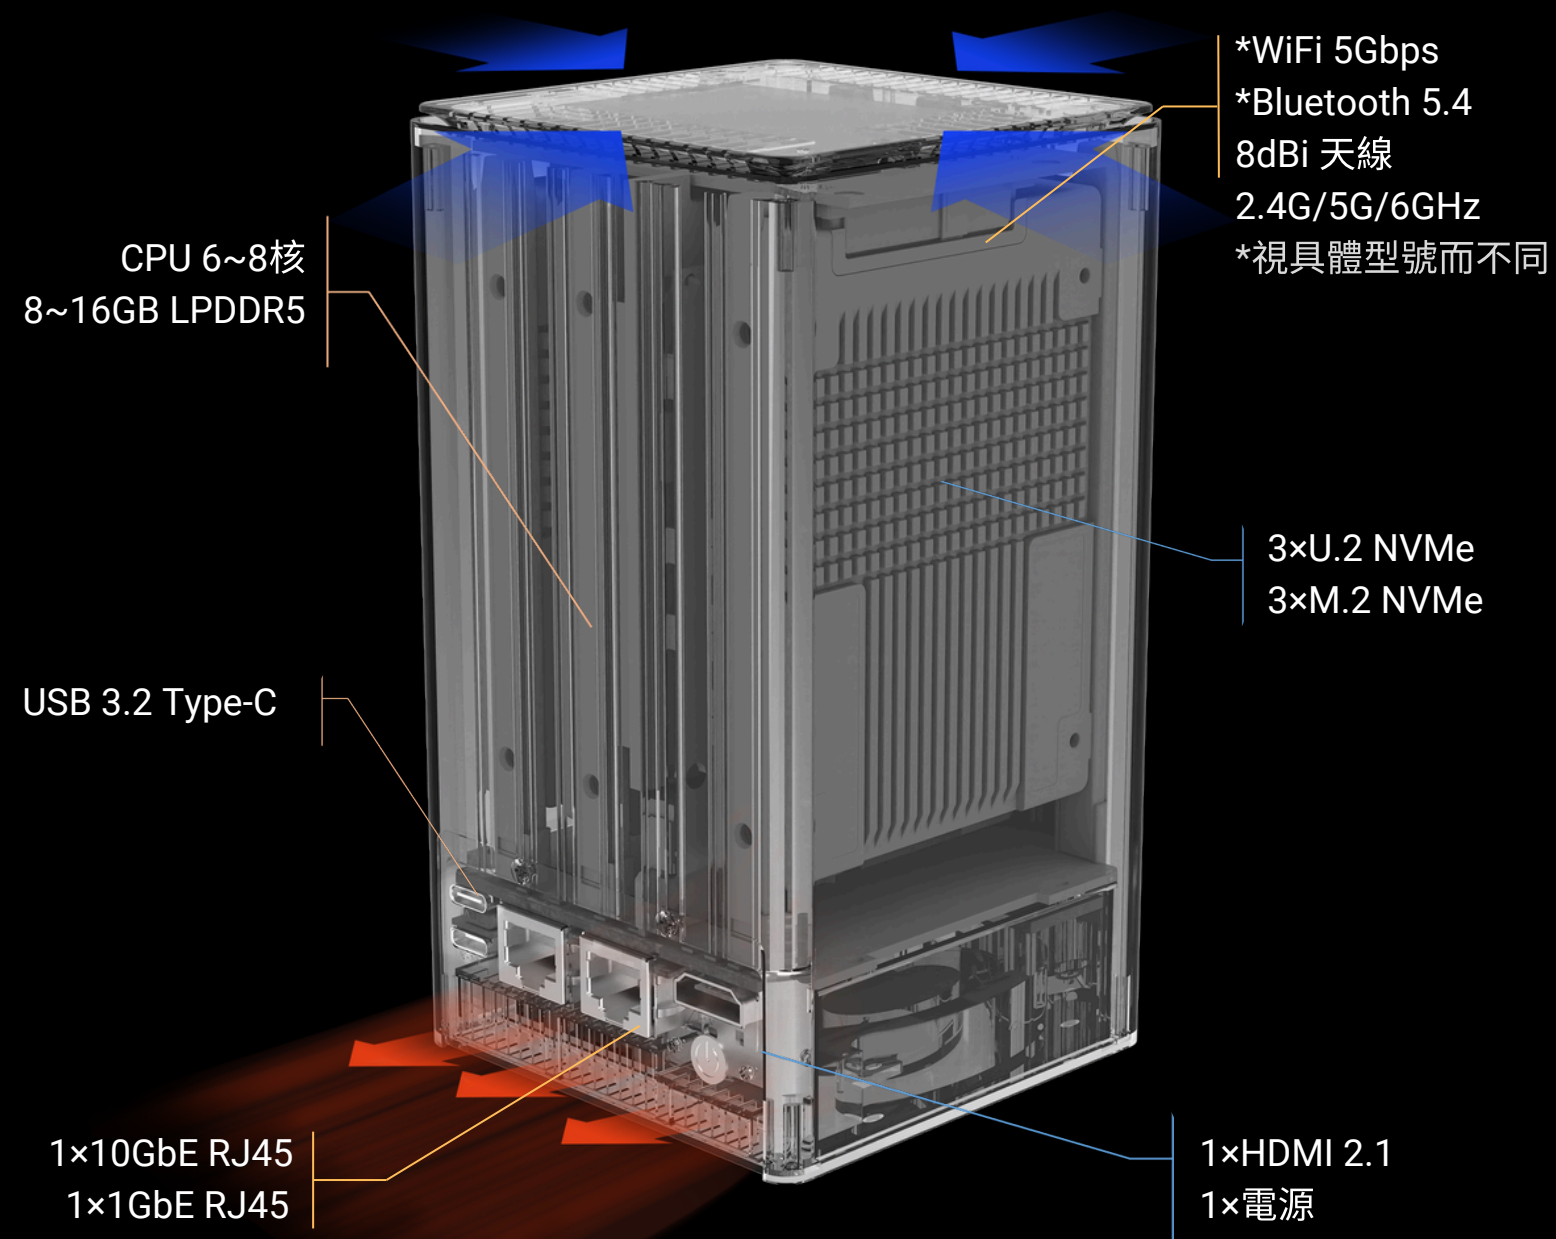

系統規格

滿配規格	E1001 Lite	E1001 NX
儲存	366TB	366TB
CPU	6核 ARM Cortex-A78AE	8核 ARM Cortex-A78AE
記憶體	8GB LPDDR5	16GB LPDDR5
AI 算力	67 TOPS	157 TOPS
GPU編解碼	≤11路 1080p@30fps	≤18路 1080p@30fps
區域網路 (RJ45)	1×10GbE 1×1GbE	1×10GbE 1×1GbE
PCIe	PCIe 3.0	PCIe 4.0
USB	3×Type-C	3×Type-C
功耗	≤100W	≤100W